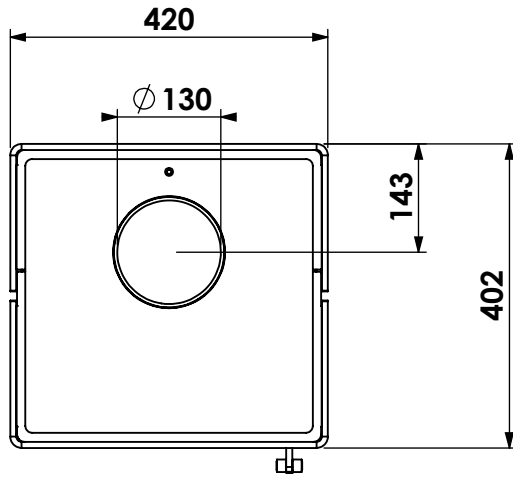

* = optional flue gas outlet \varnothing 130 mm
 ** = optional air inlet \varnothing 80 mm

barbas

Barbas Bellfires B.V.
 Hallenstraat 17
 5531 AB Bladel
 The Netherlands
 www.barbasbellfires.com

Name: **BOX 35-45-120**

Modifications reserved

Scale: 1:10
 Unit: mm

Version: 0

* = optional flue gas outlet \varnothing 130 mm
 ** = optional air inlet \varnothing 80 mm

barbas

Barbas Bellfires B.V.
 Hallenstraat 17
 5531 AB Bladel
 The Netherlands
 www.barbasbellfires.com

Name: **BOX 35-45-120**

Modifications reserved

Scale: 1:10
 Unit: mm

Version: 0