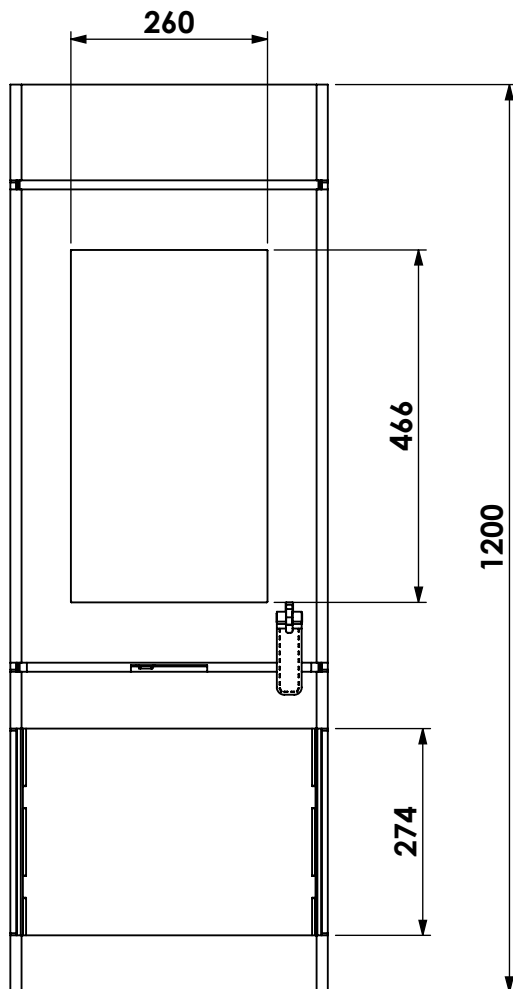

* = optional flue gas outlet \varnothing 130 mm
 ** = optional air inlet \varnothing 80 mm

barbas

Barbas Bellfires B.V.
 Hallenstraat 17
 5531 AB Bladel
 The Netherlands
 www.barbasbellfires.com

Name: **BOX 35-45-120**

Modifications reserved

Scale: 1:10
 Unit: mm

Version: 0

* = optional flue gas outlet \varnothing 130 mm
 ** = optional air inlet \varnothing 80 mm

barbas

Barbas Bellfires B.V.
 Hallenstraat 17
 5531 AB Bladel
 The Netherlands
 www.barbasbellfires.com

Name: **BOX 35-45-120**

Modifications reserved

Scale: 1:10
 Unit: mm

Version: 0