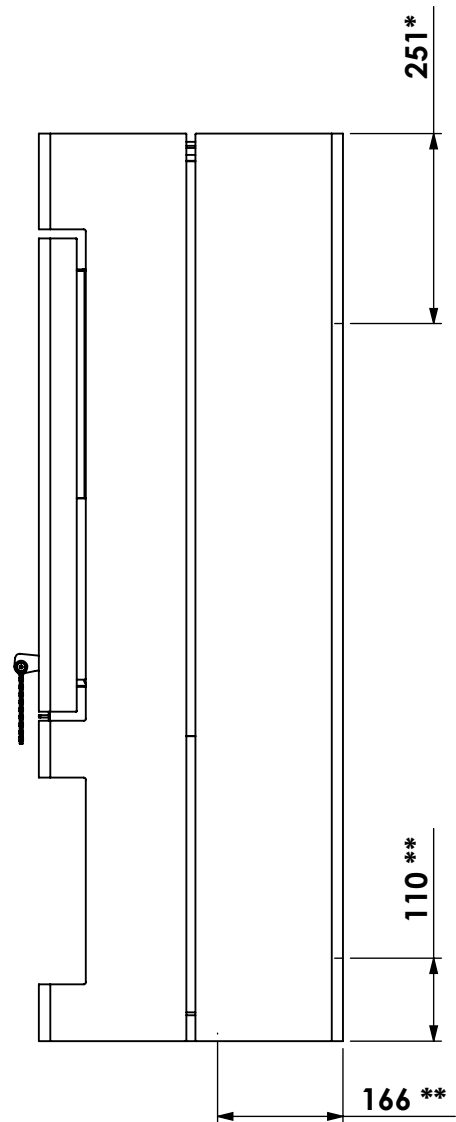

* = optional flue gas outlet \varnothing 130 mm
 ** = optional air inlet \varnothing 80 mm

barbas

Barbas Bellfires B.V.
 Hallenstraat 17
 5531 AB Bladel
 The Netherlands
 www.barbasbellfires.com

Name: **BOX 35-45-120**

Modifications reserved

Scale: 1:10
 Unit: mm

Version: 0

* = optional flue gas outlet \varnothing 130 mm
 ** = optional air inlet \varnothing 80 mm

barbas

Barbas Bellfires B.V.
 Hallenstraat 17
 5531 AB Bladel
 The Netherlands
 www.barbasbellfires.com

Name: **BOX 35-45-120**

Modifications reserved

Scale: 1:10
 Unit: mm

Version: 0