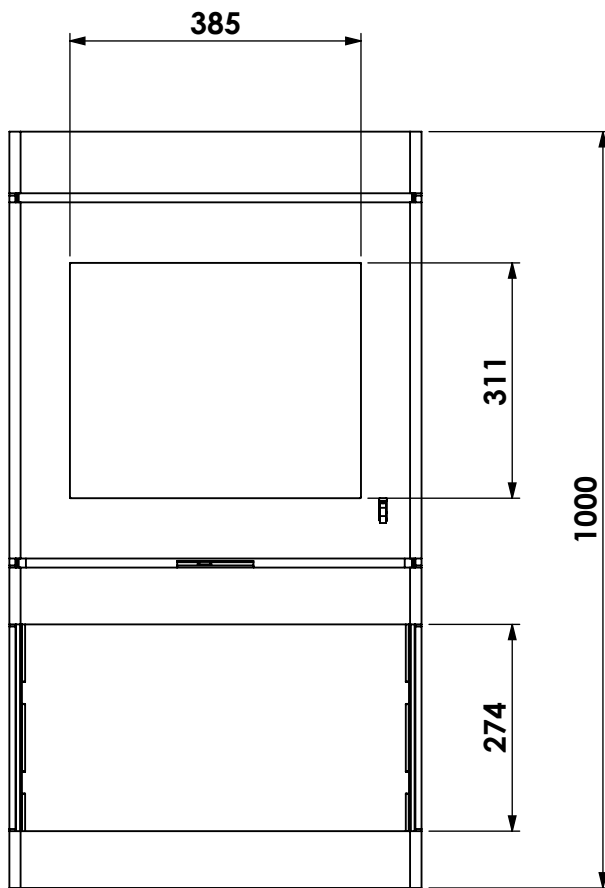

* = optional flue gas outlet \varnothing 130 mm
 ** = optional air inlet \varnothing 80 mm

belfires

Barbas Bellfires B.V.
 Hallenstraat 17
 5531 AB Bladel
 The Netherlands
 www.barbasbellfires.com

Name: **BOX 35-52-100**

Modifications reserved

Scale: 1:15
 Unit: mm

Version: 0

* = optional flue gas outlet \varnothing 130 mm
 ** = optional air inlet \varnothing 80 mm

belfires

Barbas Bellfires B.V.
 Hallenstraat 17
 5531 AB Bladel
 The Netherlands
 www.barbasbellfires.com

Name: **BOX 35-52-100**

Modifications reserved

Scale: 1:15
 Unit: mm

Version: 0