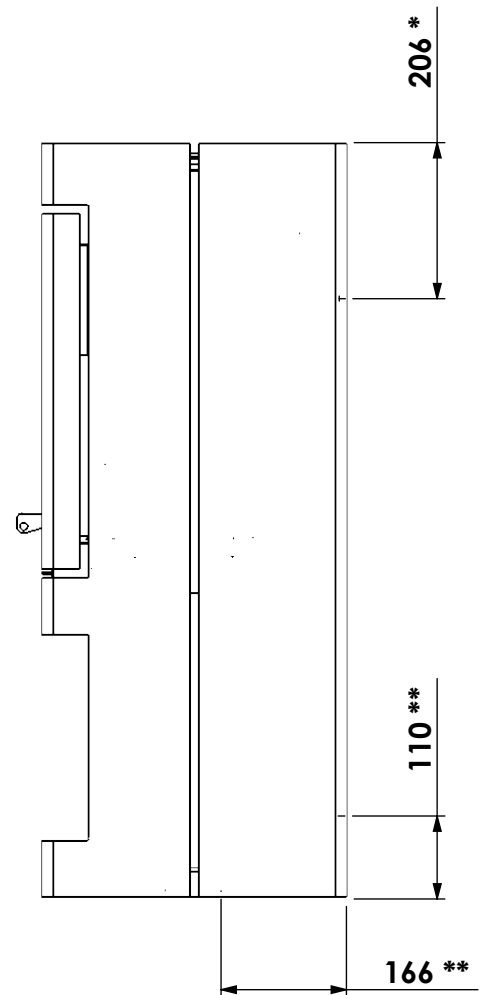

* = optional flue gas outlet \varnothing 130 mm
 ** = optional air inlet \varnothing 80 mm

belfires

Barbas Bellfires B.V.
 Hallenstraat 17
 5531 AB Bladel
 The Netherlands
 www.barbasbellfires.com

Name: **BOX 35-52-100**

Modifications reserved

Scale: 1:15
 Unit: mm

Version: 0

* = optional flue gas outlet \varnothing 130 mm
 ** = optional air inlet \varnothing 80 mm

belfires

Barbas Bellfires B.V.
 Hallenstraat 17
 5531 AB Bladel
 The Netherlands
 www.barbasbellfires.com

Name: **BOX 35-52-100**

Modifications reserved

Scale: 1:15
 Unit: mm

Version: 0