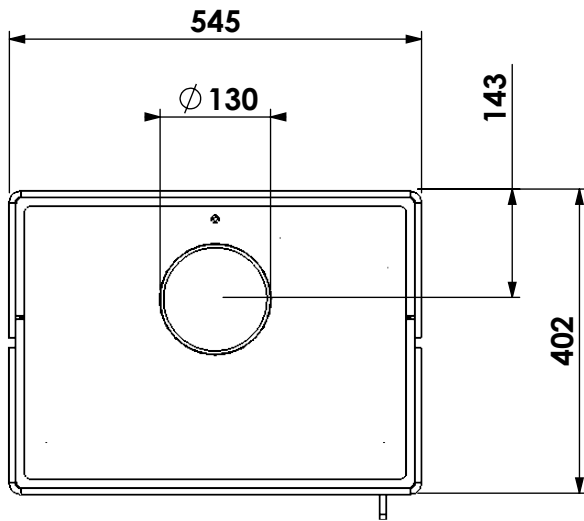

* = optional flue gas outlet \varnothing 130 mm
 ** = optional air inlet \varnothing 80 mm

belfires

Barbas Bellfires B.V.
 Hallenstraat 17
 5531 AB Bladel
 The Netherlands
 www.barbasbellfires.com

Name: **BOX 35-52-100**

Modifications reserved

Scale: 1:15
 Unit: mm

Version: 0

* = optional flue gas outlet \varnothing 130 mm
 ** = optional air inlet \varnothing 80 mm

belfires

Barbas Bellfires B.V.
 Hallenstraat 17
 5531 AB Bladel
 The Netherlands
 www.barbasbellfires.com

Name: **BOX 35-52-100**

Modifications reserved

Scale: 1:15
 Unit: mm

Version: 0