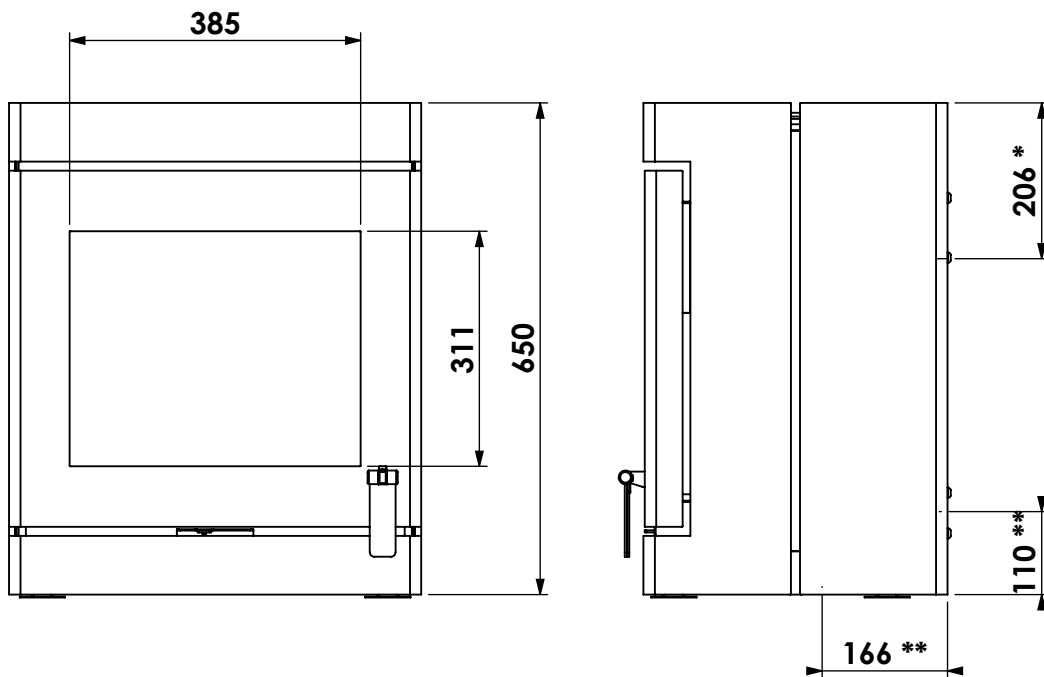

\* = optional flue gas outlet  $\varnothing$  130mm

\*\* = optional air inlet  $\varnothing$  80mm

**barbas**

Barbas Bellfires B.V.  
Hallenstraat 17  
5531 AB Bladel  
The Netherlands  
www.barbasbellfires.com

Name: **BOX 35-52-65**

Modifications reserved

Scale: 1:15  
Unit: mm

Version: 0

\* = optional flue gas outlet  $\varnothing$  130mm

\*\* = optional air inlet  $\varnothing$  80mm

**barbas**

Barbas Bellfires B.V.  
Hallenstraat 17  
5531 AB Bladel  
The Netherlands  
www.barbasbellfires.com

Name: **BOX 35-52-65**

Modifications reserved

Scale: 1:15  
Unit: mm

Version: 0