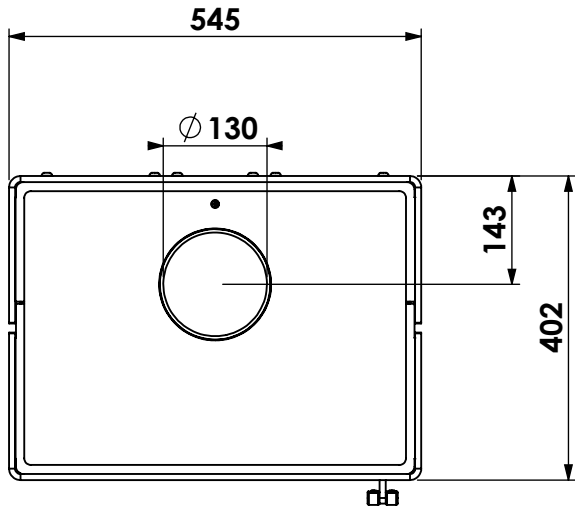

\* = optional flue gas outlet  $\varnothing$  130mm

\*\* = optional air inlet  $\varnothing$  80mm

**barbas**

Barbas Bellfires B.V.  
Hallenstraat 17  
5531 AB Bladel  
The Netherlands  
www.barbasbellfires.com

Name: **BOX 35-52-65**

Modifications reserved

Scale: 1:15  
Unit: mm

Version: 0

\* = optional flue gas outlet  $\varnothing$  130mm

\*\* = optional air inlet  $\varnothing$  80mm

**barbas**

Barbas Bellfires B.V.  
Hallenstraat 17  
5531 AB Bladel  
The Netherlands  
www.barbasbellfires.com

Name: **BOX 35-52-65**

Modifications reserved

Scale: 1:15  
Unit: mm

Version: 0