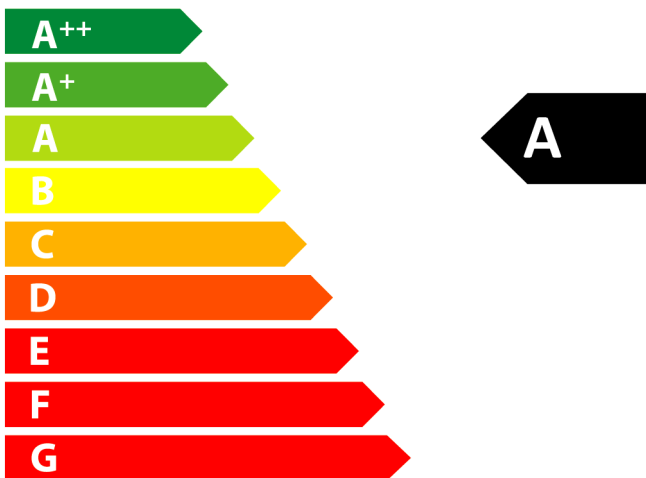

# ENERG

енергия · ενεργεια

**Dik Geurts**  
*Creation of flames*

## Instyle Triple 660 Low-01

**7,1**  
kW

-  
kW

ENERGIA · ЕНЕРГИЯ · ΕΝΕΡΓΕΙΑ · ENERGIJA · ENERGY · ENERGIE · ENERGI

2015/1186