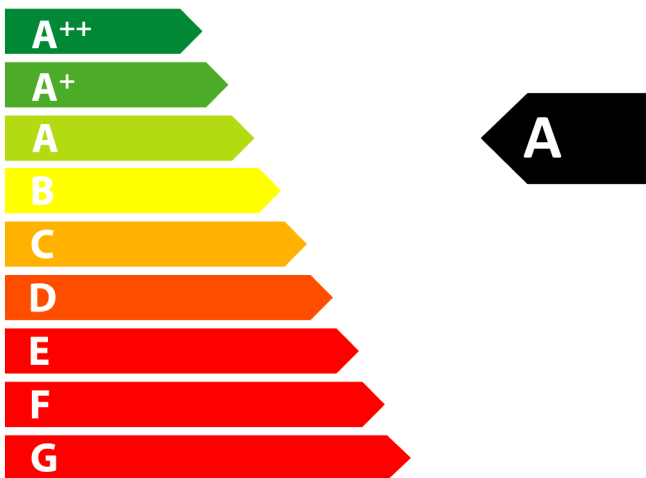

ENERG

енергия · ενεργεια

Dik Geurts
Creation of flames

Instyle 650

6,1
kW

-
kW

ENERGIA · ЕНЕРГИЯ · ΕΝΕΡΓΕΙΑ · ENERGIJA · ENERGY · ENERGIE · ENERGI

2015/1186