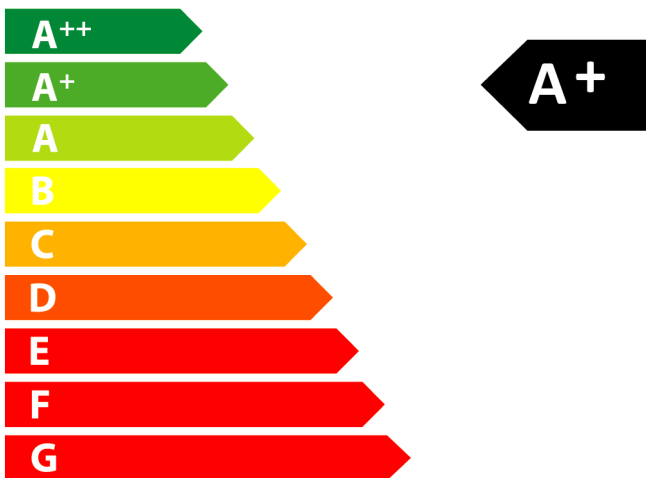

ENERG

енергия · ενεργεια

Dik Geurts
Creation of flames

Instyle 700

10,1
kW

-
kW

ENERGIA · ЕНЕРГИЯ · ΕΝΕΡΓΕΙΑ · ENERGIJA · ENERGY · ENERGIE · ENERGI

2015/1186