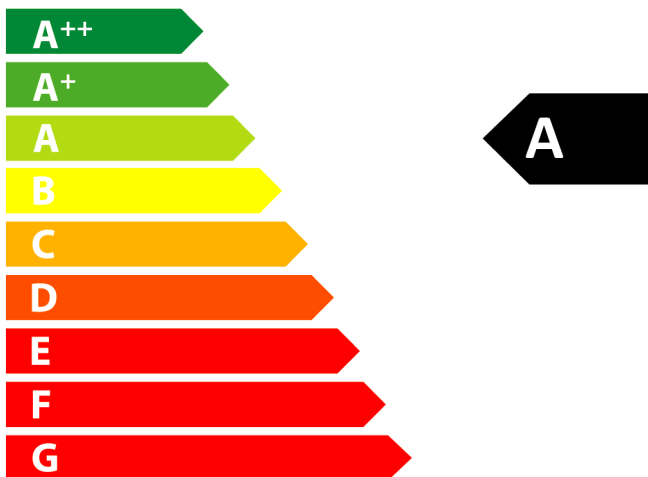

ENERG

енергия · ενεργεια

Dik Geurts
Creation of flames

Instyle Corner Slim 660/495

6,7
kW

-
kW

ENERGIA · ЕНЕРГИЯ · ΕΝΕΡΓΕΙΑ · ENERGIJA · ENERGY · ENERGIE · ENERGI

2015/1186