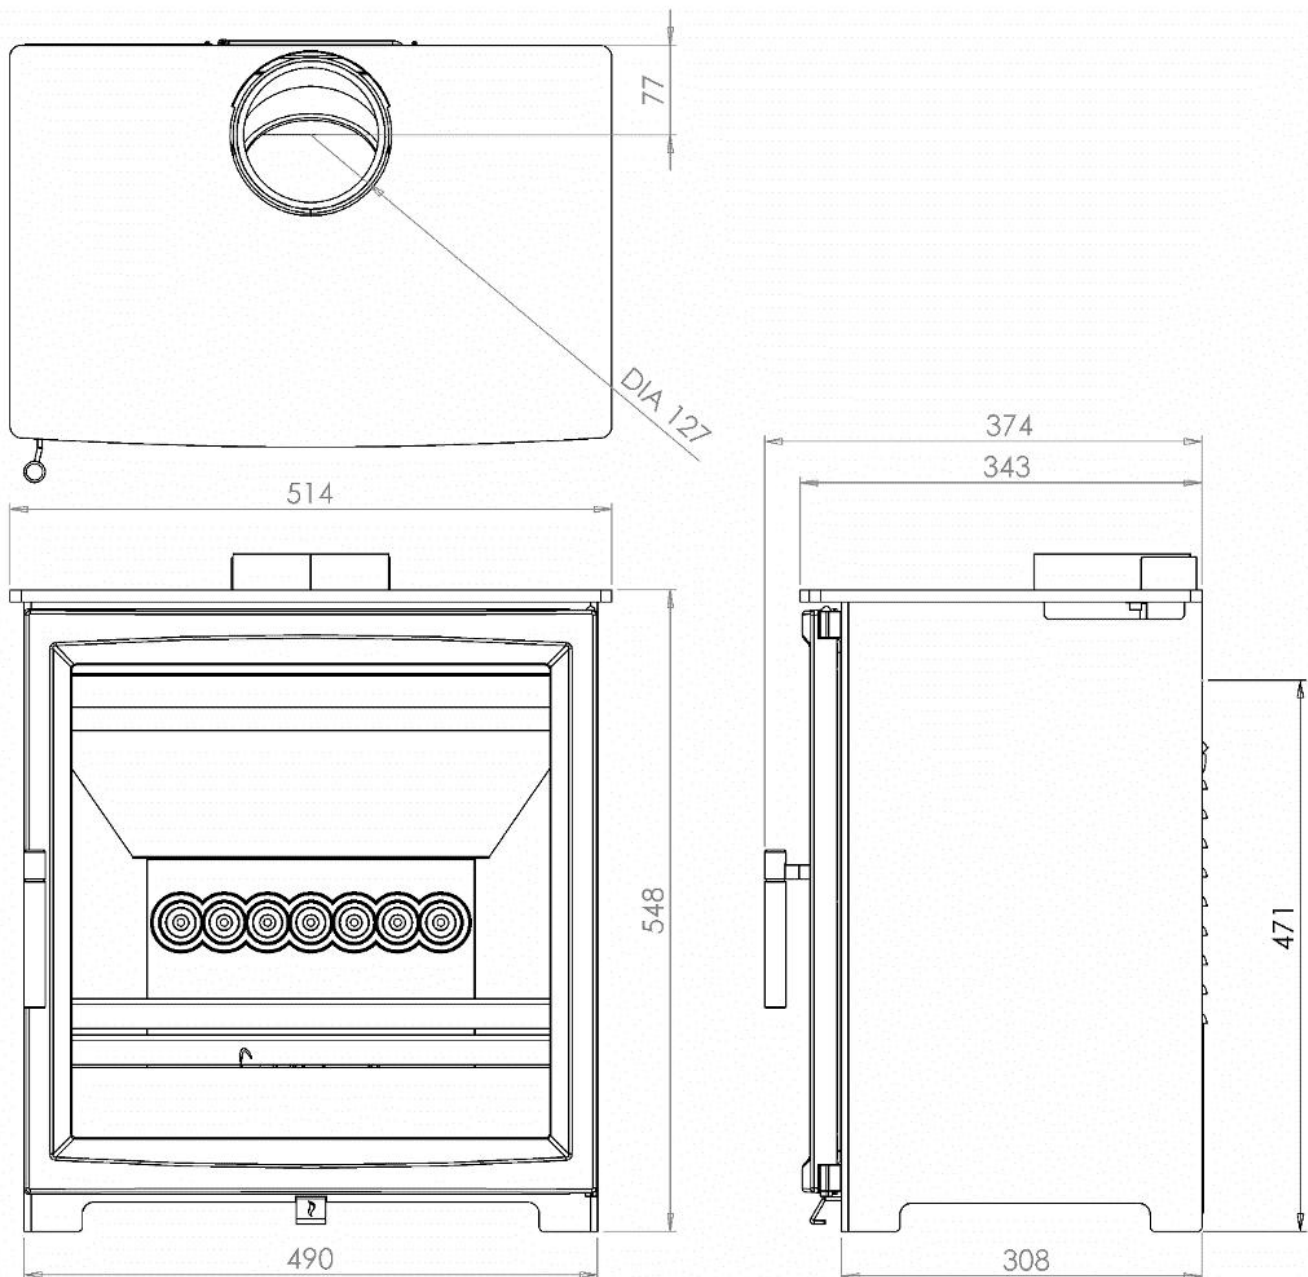

9.3 Belangrijkste afmetingen van de Woodtec 5 breed-diepe (Wide Deep, WD) kachel

Alle afmetingen worden in mm weergegeven.

OPMERKING:

- Er zijn platformen verkrijgbaar, waarmee de algehele hoogte met +76 mm toeneemt
- Er zijn houtvakken verkrijgbaar, waarmee de algehele hoogte met +236 mm toeneemt