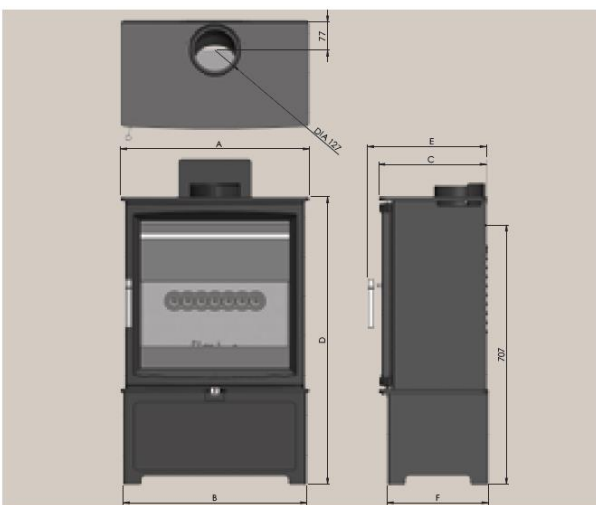

Afmetingen en specificaties van Fireline Woodtec-kachels

Voor de afmetingen A, B, C & D, zie de tabel aan de ommezijde.

Woodtec 5-kachel

Woodtec 5W-kachel op standaard

Woodtec 5XW-kachel op houtopslag

Woodtec 5WD-kachel

Afmetingen (mm)	A	B	C	D	E	F
Woodtec 5	414	390	290	548	324	258
Woodtec 5W	514	490	293	548	324	258
Woodtec 5WD	514	490	343	548	374	308
Woodtec 5XW	564	540	295	548	324	258
Woodtec 5 op standaard	414	400	290	624	324	275
Woodtec 5W op standaard	514	500	293	624	324	275
Woodtec 5WD op standaard	514	500	343	624	374	325
Woodtec 5XW op standaard	564	550	295	624	324	275
Woodtec 5 op houtopslag	414	400	290	784	324	275
Woodtec 5W op houtopslag	514	500	293	784	324	275
Woodtec 5WD op houtopslag	514	500	343	784	374	325
Woodtec 5XW op houtopslag	564	550	295	784	324	275