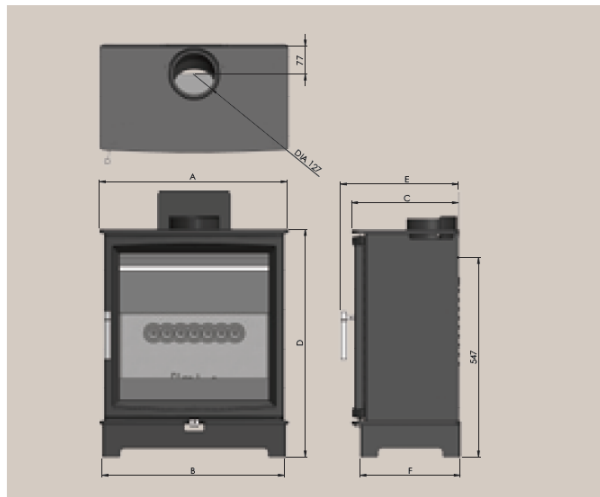

Afmetingen en specificaties van Fireline Woodtec-kachels

Voor de afmetingen A, B, C & D, zie de tabel aan de ommezijde.

Woodtec 5-kachel

Woodtec 5W-kachel op standaard

Woodtec 5XW-kachel op houtopslag

Woodtec 5WD-kachel

Afmetingen (mm)	A	B	C	D	E	F
Woodtec 5	414	390	290	548	324	258
Woodtec 5W	514	490	293	548	324	258
Woodtec 5WD	514	490	343	548	374	308
Woodtec 5XW	564	540	295	548	324	258
Woodtec 5 op standaard	414	400	290	624	324	275
Woodtec 5W op standaard	514	500	293	624	324	275
Woodtec 5WD op standaard	514	500	343	624	374	325
Woodtec 5XW op standaard	564	550	295	624	324	275
Woodtec 5 op houtopslag	414	400	290	784	324	275
Woodtec 5W op houtopslag	514	500	293	784	324	275
Woodtec 5WD op houtopslag	514	500	343	784	374	325
Woodtec 5XW op houtopslag	564	550	295	784	324	275