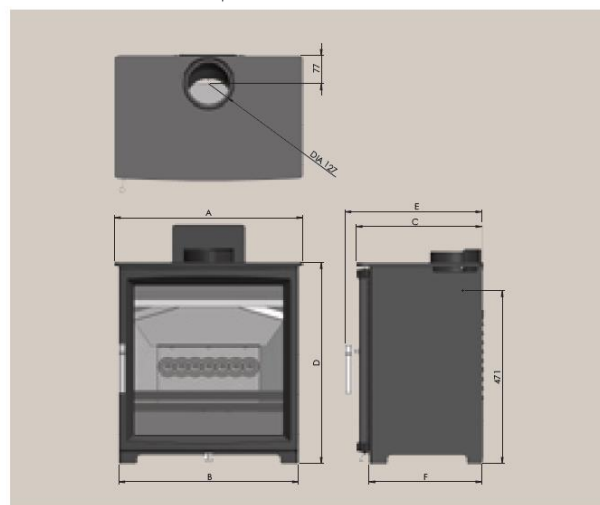

Afmetingen en specificaties van Fireline Woodtec-kachels

Voor de afmetingen A, B, C & D, zie de tabel aan de ommezijde.

Woodtec 5-kachel

Woodtec 5W-kachel op standaard

Woodtec 5XW-kachel op houtopslag

Woodtec 5WD-kachel

Afmetingen (mm)	A	B	C	D	E	F
Woodtec 5	414	390	290	548	324	258
Woodtec 5W	514	490	293	548	324	258
Woodtec 5WD	514	490	343	548	374	308
Woodtec 5XW	564	540	295	548	324	258
Woodtec 5 op standaard	414	400	290	624	324	275
Woodtec 5W op standaard	514	500	293	624	324	275
Woodtec 5WD op standaard	514	500	343	624	374	325
Woodtec 5XW op standaard	564	550	295	624	324	275
Woodtec 5 op houtopslag	414	400	290	784	324	275
Woodtec 5W op houtopslag	514	500	293	784	324	275
Woodtec 5WD op houtopslag	514	500	343	784	374	325
Woodtec 5XW op houtopslag	564	550	295	784	324	275