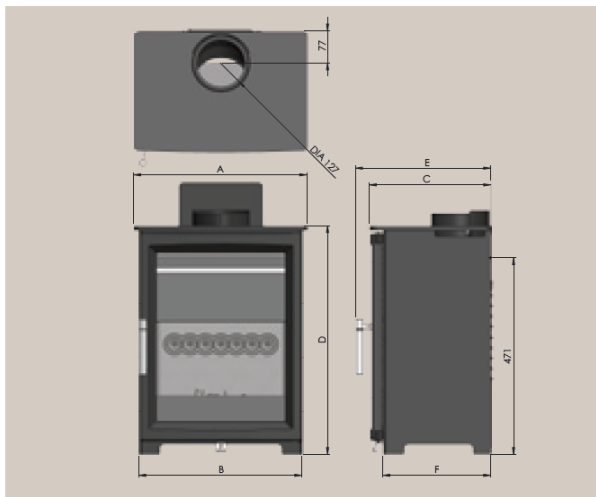

Afmetingen en specificaties van Fireline Woodtec-kachels

Voor de afmetingen A, B, C & D, zie de tabel aan de ommezijde.

Woodtec 5-kachel

Woodtec 5W-kachel op standaard

Woodtec 5XW-kachel op houtopslag

Woodtec 5WD-kachel

Afmetingen (mm)	A	B	C	D	E	F
Woodtec 5	414	390	290	548	324	258
Woodtec 5W	514	490	293	548	324	258
Woodtec 5WD	514	490	343	548	374	308
Woodtec 5XW	564	540	295	548	324	258
Woodtec 5 op standaard	414	400	290	624	324	275
Woodtec 5W op standaard	514	500	293	624	324	275
Woodtec 5WD op standaard	514	500	343	624	374	325
Woodtec 5XW op standaard	564	550	295	624	324	275
Woodtec 5 op houtopslag	414	400	290	784	324	275
Woodtec 5W op houtopslag	514	500	293	784	324	275
Woodtec 5WD op houtopslag	514	500	343	784	374	325
Woodtec 5XW op houtopslag	564	550	295	784	324	275