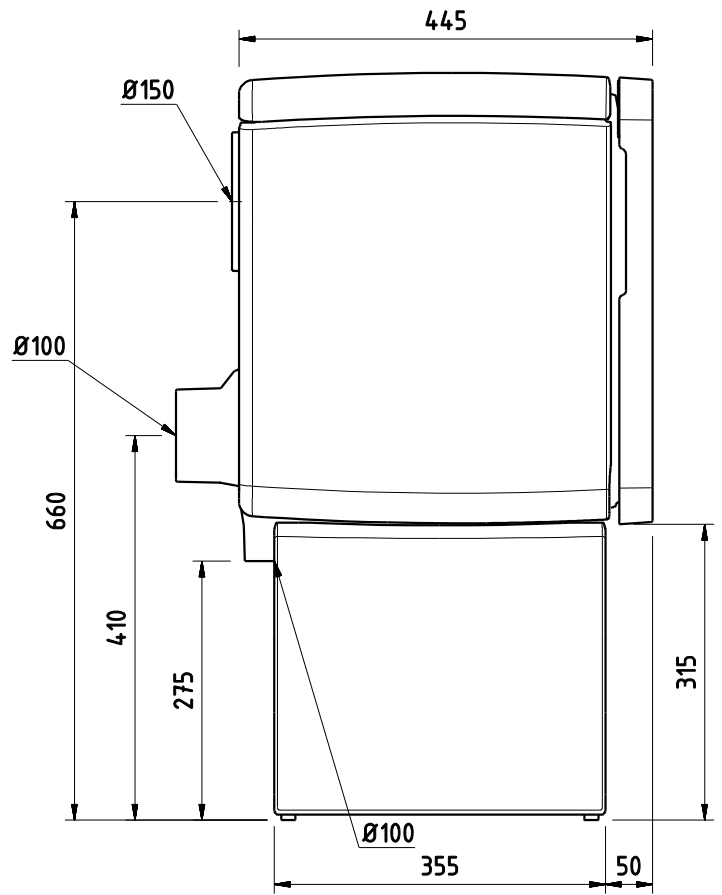

VINTAGE 35 TABLET

09.00254.000 | 05-01-11

VINTAGE 35 WOODBOX