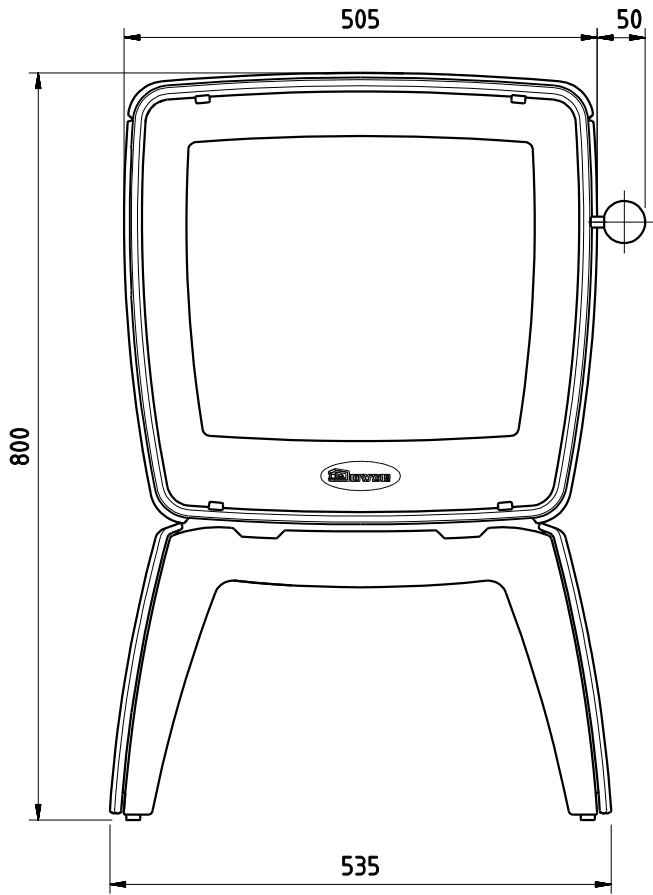

VINTAGE 35 TABLET

09.00254.000 | 05-01-11

VINTAGE 35 WOODBOX