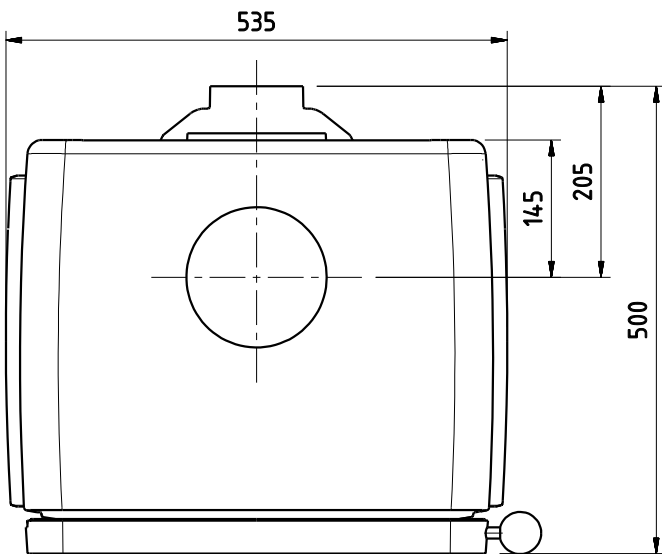

VINTAGE 35 TABLET

09.00254.000 | 05-01-11

VINTAGE 35 WOODBOX