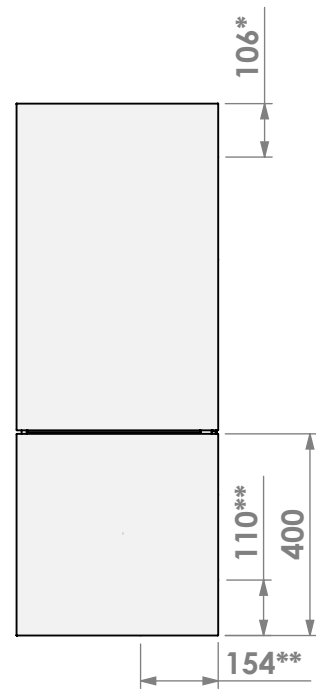

* = optional flue gas outlet \varnothing 130 mm
 ** = optional air inlet \varnothing 80 mm

barbas

Barbas Bellfires B.V.
 Hallenstraat 17
 5531 AB Bladel
 The Netherlands
 www.barbasbellfires.com

Name: BOX 20 45 steel door

Modifications reserved

Scale: 1:15
 Unit: mm

Version: 0

met houtopslagmodule
with log store
avec socle bûcher
mit Holzfach

* = optional flue gas outlet \varnothing 130 mm
** = optional air inlet \varnothing 80 mm

belfires

Barbas Belfires B.V.
Hallenstraat 17
5531 AB Bladel
The Netherlands
www.barbasbelfires.com

Name: BOX 20 45 steel door

Modifications reserved

Scale: 1:15
Unit: mm

Version: 0