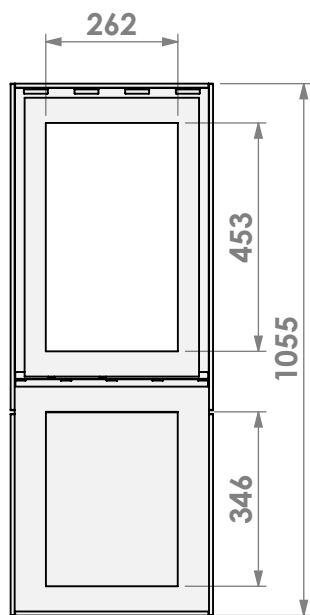

* = optional flue gas outlet \varnothing 130 mm
 ** = optional air inlet \varnothing 80 mm

barbas

Barbas Bellfires B.V.
 Hallenstraat 17
 5531 AB Bladel
 The Netherlands
 www.barbasbellfires.com

Name: BOX 20 45 steel door

Modifications reserved

Scale: 1:15
 Unit: mm

Version: 0

met houtopslagmodule
with log store
avec socle bûcher
mit Holzfach

* = optional flue gas outlet \varnothing 130 mm
** = optional air inlet \varnothing 80 mm

belfires

Barbas Belfires B.V.
Hallenstraat 17
5531 AB Bladel
The Netherlands
www.barbasbelfires.com

Name: BOX 20 45 steel door

Modifications reserved

Scale: 1:15
Unit: mm

Version: 0