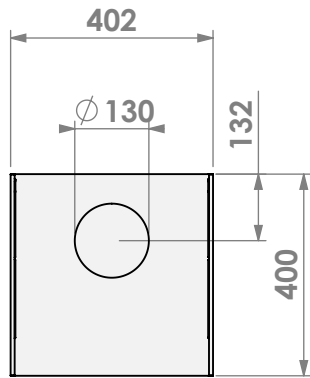

* = optional flue gas outlet \varnothing 130 mm
 ** = optional air inlet \varnothing 80 mm

barbas

Barbas Bellfires B.V.
 Hallenstraat 17
 5531 AB Bladel
 The Netherlands
 www.barbasbellfires.com

Name: BOX 20 45 steel door

Modifications reserved

Scale: 1:15
 Unit: mm

Version: 0

met houtopslagmodule
with log store
avec socle bûcher
mit Holzfach

* = optional flue gas outlet \varnothing 130 mm
** = optional air inlet \varnothing 80 mm

belfires

Barbas Belfires B.V.
Hallenstraat 17
5531 AB Bladel
The Netherlands
www.barbasbelfires.com

Name: BOX 20 45 steel door

Modifications reserved

Scale: 1:15
Unit: mm

Version: 0