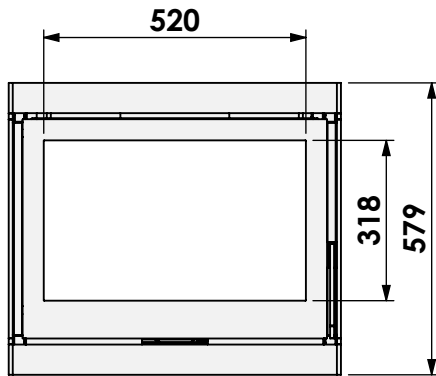

* = optional air inlet \varnothing 125 mm

barbas

Barbas Bellfires B.V.
 Hallenstraat 17
 5531 AB Bladel
 The Netherlands
www.barbasbellfires.com

Name: **BOX Panorama 65**

Modifications reserved

Scale: **1:15**
 Unit: **mm**

Name: **BOX Panorama 65**

Modifications reserved

Scale: **1:15**
Unit: **mm**

Version: **0**

Draagframe hanghaard
 Floating support frame
 Une chaise murale
 Wandhalterung

* = optional air inlet \varnothing 125 mm