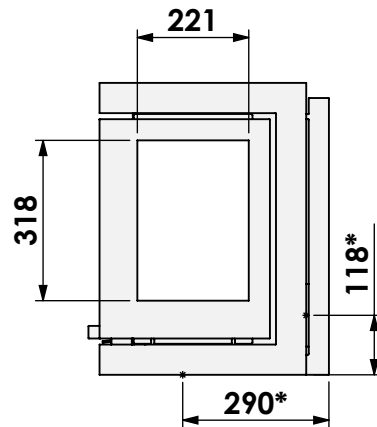

* = optional air inlet \varnothing 125 mm

barbas

Barbas Bellfires B.V.
 Hallenstraat 17
 5531 AB Bladel
 The Netherlands
www.barbasbellfires.com

Name: **BOX Panorama 65**

Modifications reserved

Scale: **1:15**
 Unit: **mm**

Version: **0**

met houtopslagmodule
with log store
avec socle bûcher
mit Holzfach

* = optional air inlet \varnothing 125 mm

barbas

Barbas Bellfires B.V.
Hallenstraat 17
5531 AB Bladel
The Netherlands
www.barbasbellfires.com

Name: **BOX Panorama 65**

Modifications reserved

Scale: **1:15**
Unit: **mm**

Version: **0**

Draagframe hanghaard
 Floating support frame
 Une chaise murale
 Wandhalterung

* = optional air inlet \varnothing 125 mm