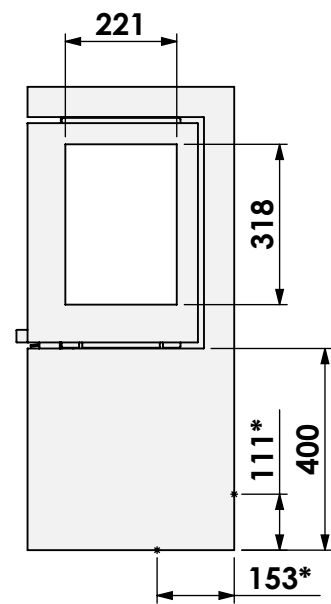

* = optional air inlet \varnothing 125 mm

barbas

Barbas Bellfires B.V.
 Hallenstraat 17
 5531 AB Bladel
 The Netherlands
www.barbasbellfires.com

Name: **BOX Panorama 65**

Modifications reserved

Scale: **1:15**
 Unit: **mm**

Version: **0**

met houtopslagmodule
with log store
avec socle bûcher
mit Holzfach

* = optional air inlet \varnothing 125 mm

barbas

Barbas Bellfires B.V.
Hallenstraat 17
5531 AB Bladel
The Netherlands
www.barbasbellfires.com

Name: **BOX Panorama 65**

Modifications reserved

Scale: **1:15**
Unit: **mm**

Version: **0**

Draagframe hanghaard
 Floating support frame
 Une chaise murale
 Wandhalterung

* = optional air inlet \varnothing 125 mm