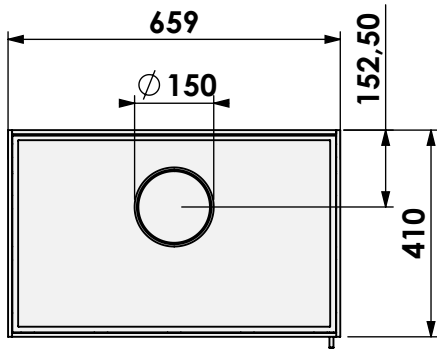

met houtopslagmodule
with log store
avec socle bûcher
mit Holzfach

* = optional air inlet $\varnothing$ 125 mm

barbas

Barbas Bellfires B.V.
Hallenstraat 17
5531 AB Bladel
The Netherlands
www.barbasbellfires.com

Name: **BOX Panorama 65**

Modifications reserved

Scale: **1:15**
Unit: **mm**

Version: **0**