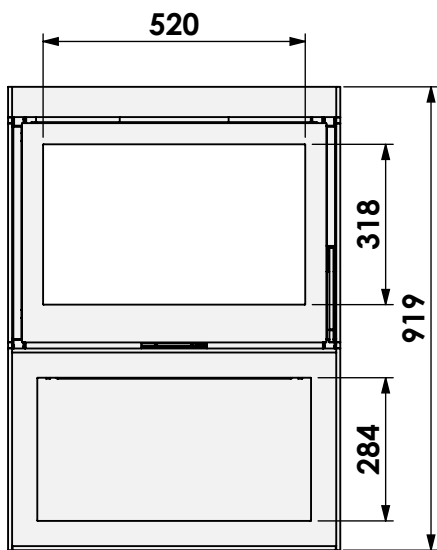

* = optional air inlet \varnothing 125 mm

barbas

Barbas Bellfires B.V.
 Hallenstraat 17
 5531 AB Bladel
 The Netherlands
www.barbasbellfires.com

Name: **BOX Panorama 65**

Modifications reserved

Scale: **1:15**
 Unit: **mm**

Version: **0**

met houtopslagmodule
with log store
avec socle bûcher
mit Holzfach

* = optional air inlet \varnothing 125 mm

barbas

Barbas Bellfires B.V.
Hallenstraat 17
5531 AB Bladel
The Netherlands
www.barbasbellfires.com

Name: **BOX Panorama 65**

Modifications reserved

Scale: **1:15**
Unit: **mm**

Version: **0**

Draagframe hanghaard
 Floating support frame
 Une chaise murale
 Wandhalterung

* = optional air inlet \varnothing 125 mm