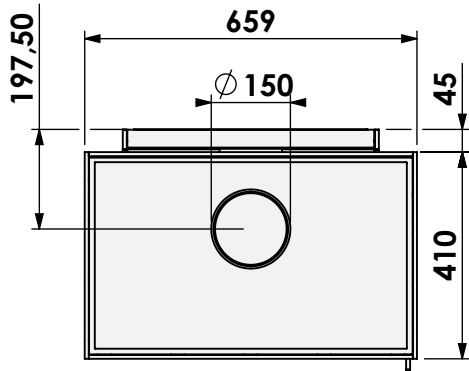

* = optional air inlet \varnothing 125 mm

barbas

Barbas Bellfires B.V.
 Hallenstraat 17
 5531 AB Bladel
 The Netherlands
www.barbasbellfires.com

Name: **BOX Panorama 65**

Modifications reserved

Scale: **1:15**
 Unit: **mm**

Name: **BOX Panorama 65**

Modifications reserved

Scale: **1:15**
Unit: **mm**

Version: **0**

Draagframe hanghaard
 Floating support frame
 Une chaise murale
 Wandhalterung

* = optional air inlet \varnothing 125 mm