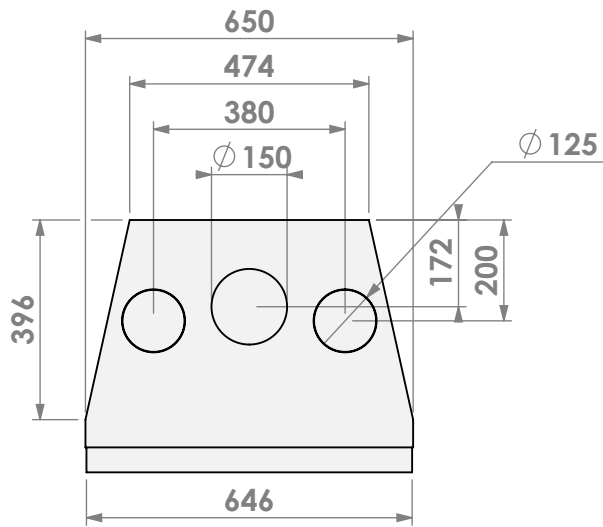

* = optional air inlet Ø 125 mm

barbas

Barbas Bellfires B.V.
 Hallenstraat 17
 5531 AB Bladel
 The Netherlands
 www.barbasbellfires.com

Name: **Universal 6-65 frameless**

Modifications reserved

Scale: **1:15**
 Unit: **mm**

Version: **0**

* = optional air inlet Ø 125 mm

barbas

Barbas Bellfires B.V.
Hallenstraat 17
5531 AB Bladel
The Netherlands
www.barbasbellfires.com

Name: **Universal 6-65 built-in frame**

Modifications reserved

Scale: **1:15**
Unit: **mm**

Version: **0**

* = optional air inlet Ø 125 mm

barbas

Barbas Bellfires B.V.
Hallenstraat 17
5531 AB Bladel
The Netherlands
www.barbasbellfires.com

Name: **Universal 6-65 classic frame**

Name: Universal 6-65 frameless

Modifications reserved

Scale: 1:15
Unit: mm

Version: 0