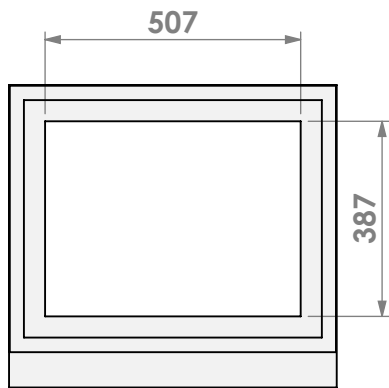

Scale: **1:15**
Unit: **mm**

Version: **0**

* = optional air inlet Ø 125 mm

barbas

Barbas Bellfires B.V.
Hallenstraat 17
5531 AB Bladel
The Netherlands
www.barbasbellfires.com

Name: **Universal 6-65 classic frame**

Modifications reserved

Scale: **1:15**
Unit: **mm**

Version: **0**

* = optional air inlet \varnothing 125 mm

barbas

Barbas Bellfires B.V.
Hallenstraat 17
5531 AB Bladel
The Netherlands
www.barbasbellfires.com

Name: Universal 6-65 frameless

Modifications reserved

Scale: 1:15
Unit: mm

Version: 0