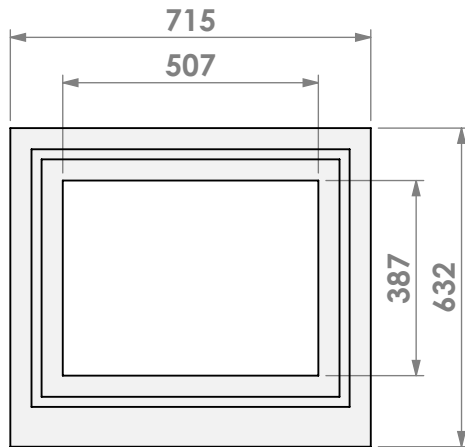

Version: **0**

* = optional air inlet Ø 125 mm

barbas

Barbas Bellfires B.V.
Hallenstraat 17
5531 AB Bladel
The Netherlands
www.barbasbellfires.com

Name: **Universal 6-65 built-in frame**

Modifications reserved

Scale: **1:15**
Unit: **mm**

Version: **0**

* = optional air inlet Ø 125 mm

barbas

Barbas Bellfires B.V.
Hallenstraat 17
5531 AB Bladel
The Netherlands
www.barbasbellfires.com

Name: **Universal 6-65 classic frame**

Name: Universal 6-65 frameless

Modifications reserved

Scale: 1:15
Unit: mm

Version: 0