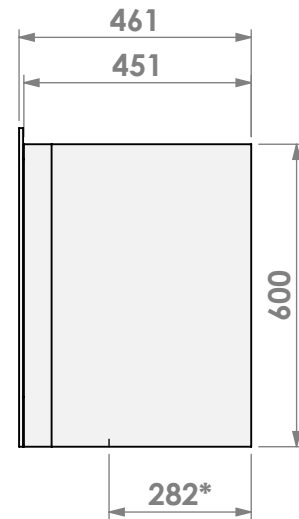

Version: **0**

* = optional air inlet Ø 125 mm

barbas

Barbas Bellfires B.V.
Hallenstraat 17
5531 AB Bladel
The Netherlands
www.barbasbellfires.com

Name: **Universal 6-65 built-in frame**

Modifications reserved

Scale: **1:15**
Unit: **mm**

Version: **0**

* = optional air inlet Ø 125 mm

barbas

Barbas Bellfires B.V.
Hallenstraat 17
5531 AB Bladel
The Netherlands
www.barbasbellfires.com

Name: **Universal 6-65 classic frame**

Modifications reserved

Scale: **1:15**
Unit: **mm**

Version: **0**

* = optional air inlet \varnothing 125 mm

barbas

Barbas Bellfires B.V.
Hallenstraat 17
5531 AB Bladel
The Netherlands
www.barbasbellfires.com

Name: Universal 6-65 frameless

Modifications reserved

Scale: 1:15
Unit: mm

Version: 0