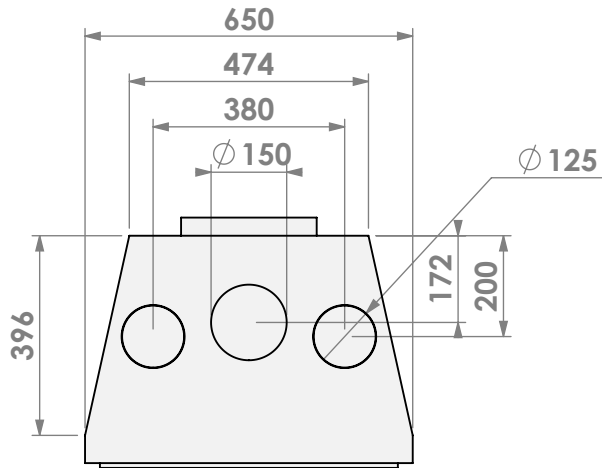

Scale: **1:15**
Unit: **mm**

Version: **0**

* = optional air inlet Ø 125 mm

barbas

Barbas Bellfires B.V.
Hallenstraat 17
5531 AB Bladel
The Netherlands
www.barbasbellfires.com

Name: **Universal 6-65 classic frame**

Modifications reserved

Scale: **1:15**
Unit: **mm**

Version: **0**

* = optional air inlet \varnothing 125 mm

barbas

Barbas Bellfires B.V.
Hallenstraat 17
5531 AB Bladel
The Netherlands
www.barbasbellfires.com

Name: Universal 6-65 frameless

Modifications reserved

Scale: 1:15
Unit: mm

Version: 0