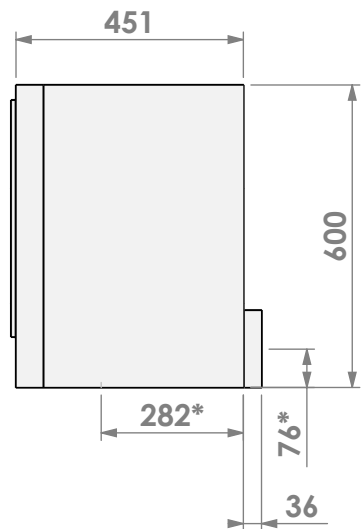

Scale: **1:15**
Unit: **mm**

Version: **0**

* = optional air inlet Ø 125 mm

barbas

Barbas Bellfires B.V.
Hallenstraat 17
5531 AB Bladel
The Netherlands
www.barbasbellfires.com

Name: **Universal 6-65 classic frame**

Modifications reserved

Scale: **1:15**
Unit: **mm**

Version: **0**

* = optional air inlet \varnothing 125 mm

barbas

Barbas Bellfires B.V.
Hallenstraat 17
5531 AB Bladel
The Netherlands
www.barbasbellfires.com

Name: Universal 6-65 frameless

Modifications reserved

Scale: 1:15
Unit: mm

Version: 0