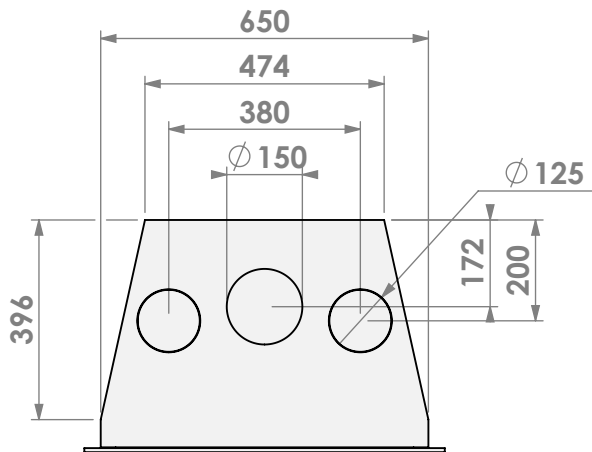

Version: **0**

* = optional air inlet Ø 125 mm

barbas

Barbas Bellfires B.V.
Hallenstraat 17
5531 AB Bladel
The Netherlands
www.barbasbellfires.com

Name: **Universal 6-65 built-in frame**

Modifications reserved

Scale: **1:15**
Unit: **mm**

Version: **0**

* = optional air inlet Ø 125 mm

barbas

Barbas Bellfires B.V.
Hallenstraat 17
5531 AB Bladel
The Netherlands
www.barbasbellfires.com

Name: **Universal 6-65 classic frame**

Modifications reserved

Scale: **1:15**
Unit: **mm**

Version: **0**

* = optional air inlet \varnothing 125 mm

barbas

Barbas Bellfires B.V.
Hallenstraat 17
5531 AB Bladel
The Netherlands
www.barbasbellfires.com

Name: Universal 6-65 frameless

Modifications reserved

Scale: 1:15
Unit: mm

Version: 0