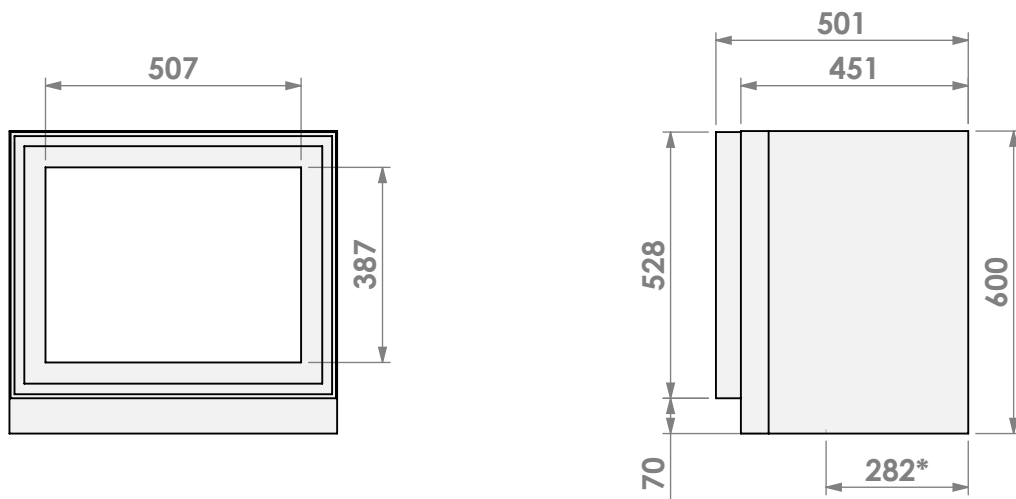

* = optional air inlet Ø 125 mm

barbas

Barbas Bellfires B.V.
 Hallenstraat 17
 5531 AB Bladel
 The Netherlands
 www.barbasbellfires.com

Name: **Universal 6-65 frameless**

Modifications reserved

Scale: **1:15**
 Unit: **mm**

Version: **0**

* = optional air inlet Ø 125 mm

barbas

Barbas Bellfires B.V.
Hallenstraat 17
5531 AB Bladel
The Netherlands
www.barbasbellfires.com

Name: **Universal 6-65 built-in frame**

Modifications reserved

Scale: **1:15**
Unit: **mm**

Version: **0**

* = optional air inlet Ø 125 mm

barbas

Barbas Bellfires B.V.
Hallenstraat 17
5531 AB Bladel
The Netherlands
www.barbasbellfires.com

Name: **Universal 6-65 classic frame**

Name: Universal 6-65 frameless

Modifications reserved

Scale: 1:15
Unit: mm

Version: 0